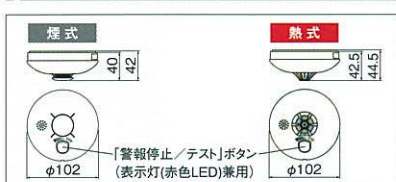

取付位置

※地方自治体の条例によって取付場所が変わる場合があります。

寸法図

●機能確認も簡単 テスト(手動試験)機能

「警報停止/テスト」ボタンを押すだけで警報器が正常に監視しているか確認できます。
＜正常時＞ 音声:ビビ、正常です。 表示灯:点灯
＜機器異常時＞ 音声警報:ビビ、ビッピッピッ、警報器の異常です。 表示灯:3回点滅
＜電池切れ時＞ 音声警報:ビビ、ビボッ、警報器の電池切れです。 表示灯:1回点滅
＜交換時期メッセージ＞ 音声:ビビ、ビッピッピッピッ、警報器の交換時期です。 表示灯:4回点滅