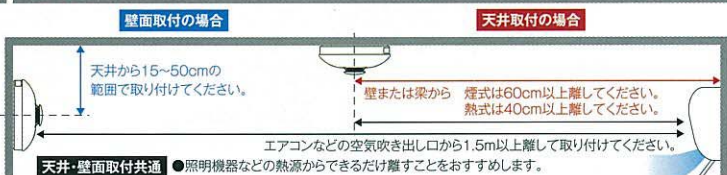

取付位置

ラインアップ

FSKJ224シリーズ 煙式(光電式)

標準品

● FSKJ224-B / オープン価格

受注生産品

● 和室色 / FSKJ224-B-J / オープン価格
● 移報接点付 / FSKJ224-S / オープン価格

FSLJ014シリーズ 熱式(定温式)

標準品

● FSLJ014-B / オープン価格

受注生産品

● 移報接点付 / FSLJ014-S / オープン価格

● 外部機器を接続する場合は、移報接点付をご使用ください(別途配線工事が要です)。移報接点:無電圧1a接点(接点容量AC-DC30V、200mA)

安全に関するご注意

- ●安全のため、ご使用前に「取扱説明書」などをよくお読みのうえ、正しく設置してご使用ください。
- ●この製品は住宅用火災警報器です。火災の煙または熱を感知し、火災の発生をお知らせしますが、消火装置や火災の防止装置ではありません。
- ●この製品は住宅用火災警報器です。消防法で規定された自動火災報知設備および特定小規模施設用自動火災報知設備の代用とはなりません。
- ●浴室など湿気が多い場所には取り付けしないでください。

- ●取り付け後は、警報器が正常に作動するか1ヶ月に1度テストしてください。
- ●この製品を廃棄する場合は、分解したり加圧変形させず、市町村により定められたルールに従って廃棄してください。(付属の電池は水銀を含みません)
- ●電池を廃棄する場合は、電池の保護フィルムをはがさず、コネクタ部分に絶縁性のあるテープなどを巻いてください。また、金属片など導通性のあるものと一緒に廃棄しないでください。絶縁状態にせず廃棄すると電池がショートし、発火、破裂の原因となります。
- ●警報器が作動した場合は、火元を確認し、あわてずに適切な処置を行ってください。

設置に関するご注意

●天井または壁に取り付けるときは、天井面の梁や野縁が通っている場所あるいは壁面の柱のような場所に「取付ベース」をしっかりと固定してください。壁に掛けて取り付けるときは、引っ掛け部などの取り付け強度を確認し、取り付けてください。

- ●この製品の外观および仕様は改良のため予告なく変更することがあります。あらかじめご了承ください。
- ●カタログと実際の製品の色とは、印刷の関係で多少異なる場合があります。
- ●このカタログの記載内容は2014年12月現在のものです。
- ●まもるくんロゴ、まもるくんキャラクターは能美防災株式会社の登録商標です。

お問い合わせは

東証一部上場 能美防災株式会社

本社	〒102-8277 東京都千代田区九段南4-7-3 特販事業部 TEL.(03)3265-0237 FAX.(03)3265-0365		
支社	商品営業部(東京)TEL.(03)3265-0224 FAX.(03)3265-9743		
支社	北海道(011)746-6911	東北(022)221-2695	新潟(025)243-8121
	茨城(029)225-2600	千葉(043)266-0303	北関東(048)642-0147
	横浜(045)682-4700	静岡(054)247-3211	西関東(042)643-1520
	金沢(076)252-6211	大阪(06)6330-8661	中部(052)915-2411
	岡山(086)244-4222	九州(092)712-1560	京都(075)694-1192
営業所	旭川(0166)35-7824	青森(017)729-0532	盛岡(019)645-0552
	郡山(024)947-1194	福島(024)528-4195	秋田(018)862-5086
	杉並(03)3306-0451	城東(03)3626-2461	羽田(03)5757-9393
	宇都宮(028)637-4317	群馬(027)328-1567	三重(059)226-9860
	沼津(055)923-9669	浜松(053)473-3422	五反田(03)3779-9737
	福井(0776)21-0056	神戸(078)334-3581	長野(026)227-5521
	長崎(095)845-0135	熊本(096)360-1051	大分(097)543-2778
	鹿児島(099)253-8196	沖縄(098)862-4297	中国(082)510-1125
			秋田(018)862-5086
			波谷(03)3461-1051
			土浦(029)822-3851
			川崎(044)233-5773
			富山(076)444-1450
			北九州(093)583-3344
			宮崎(0985)28-8792

URL <http://www.nohmi.co.jp/>

150110 © F-15303-ST10